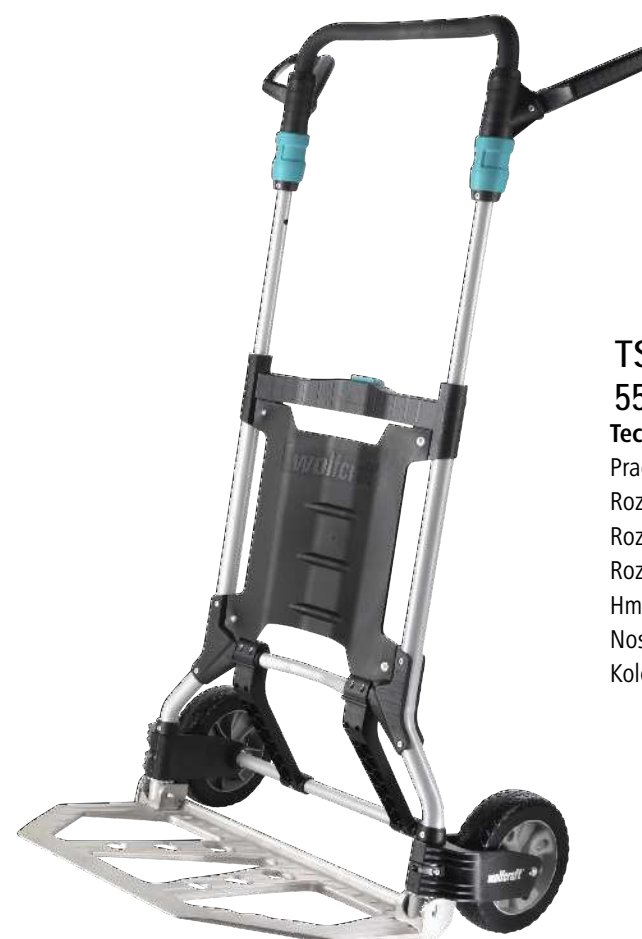

TS1500 transportní vozík max.200 kg v.124cm 5525000

Technické údaje	
Pracovní výšky	1000 - 1240 mm
Rozměry výrobku (Š × H × V)	660 x 595 x 1240 mm
Rozměry složeného výrobku	600 x 110 x 1010 mm
Rozměry lopaty	590 x 370 mm
Hmotnost výrobku	10,4 kg
Nosnost zavazadlového vozíku	200 kg
Kolo	Pěnová kola

8055 Kč
303,97€