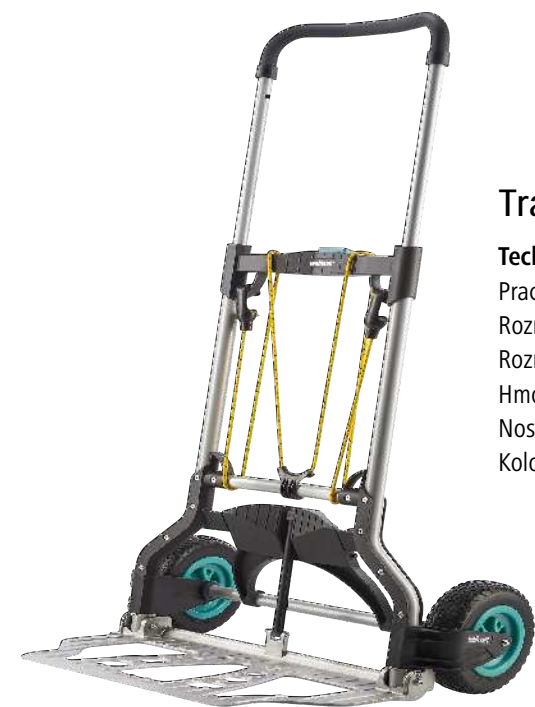

Manipulační technika

Přepravní vozík Wolfcraft TS 600 5505000

Technické údaje	
Pracovní výšky	1100 mm
Rozměry výrobku (Š × H × V)	540 x 470 x 1100 mm
Rozměry složeného výrobku	500 x 77 x 820 mm
Hmotnost výrobku	5,6 kg
Nosnost zavazadlového vozíku	100 kg
Kolo	Plastová kola

2602 Kč
98,18€

Transportní vozík Wolfcraft TS850 5501000

Technické údaje	
Pracovní výšky	1100 mm
Rozměry výrobku (Š × H × V)	570 x 470 x 1100 mm
Rozměry složeného výrobku	500 x 90 x 820 mm
Rozměry lopaty	490 x 280 mm
Hmotnost výrobku	5,8 kg
Nosnost	100 kg

3702 Kč
139,7€

Transportní vozík Wolfcraft TS 850 Offroad 5503000

Technické údaje	
Pracovní výšky	1040 mm
Rozměry výrobku (Š × H × V)	430 x 445 x 1050 mm
Rozměry složeného výrobku	430 x 60 x 730 mm
Hmotnost výrobku	3,9 kg
Nosnost zavazadlového vozíku	70 kg
Kolo	Plastová kola

7660 Kč
289 €

FT 300 - stěhovací vozík, dělitelný 5542000

Technické údaje	
Rozměry výrobku (Š × H × V)	390 x 565 x 120 mm
Hmotnost výrobku	3,93 kg
Kolo	Plastová kola
Tloušťka materiálu	18 mm
Materiály	březová překližka
Zatížitelnost	250 kg