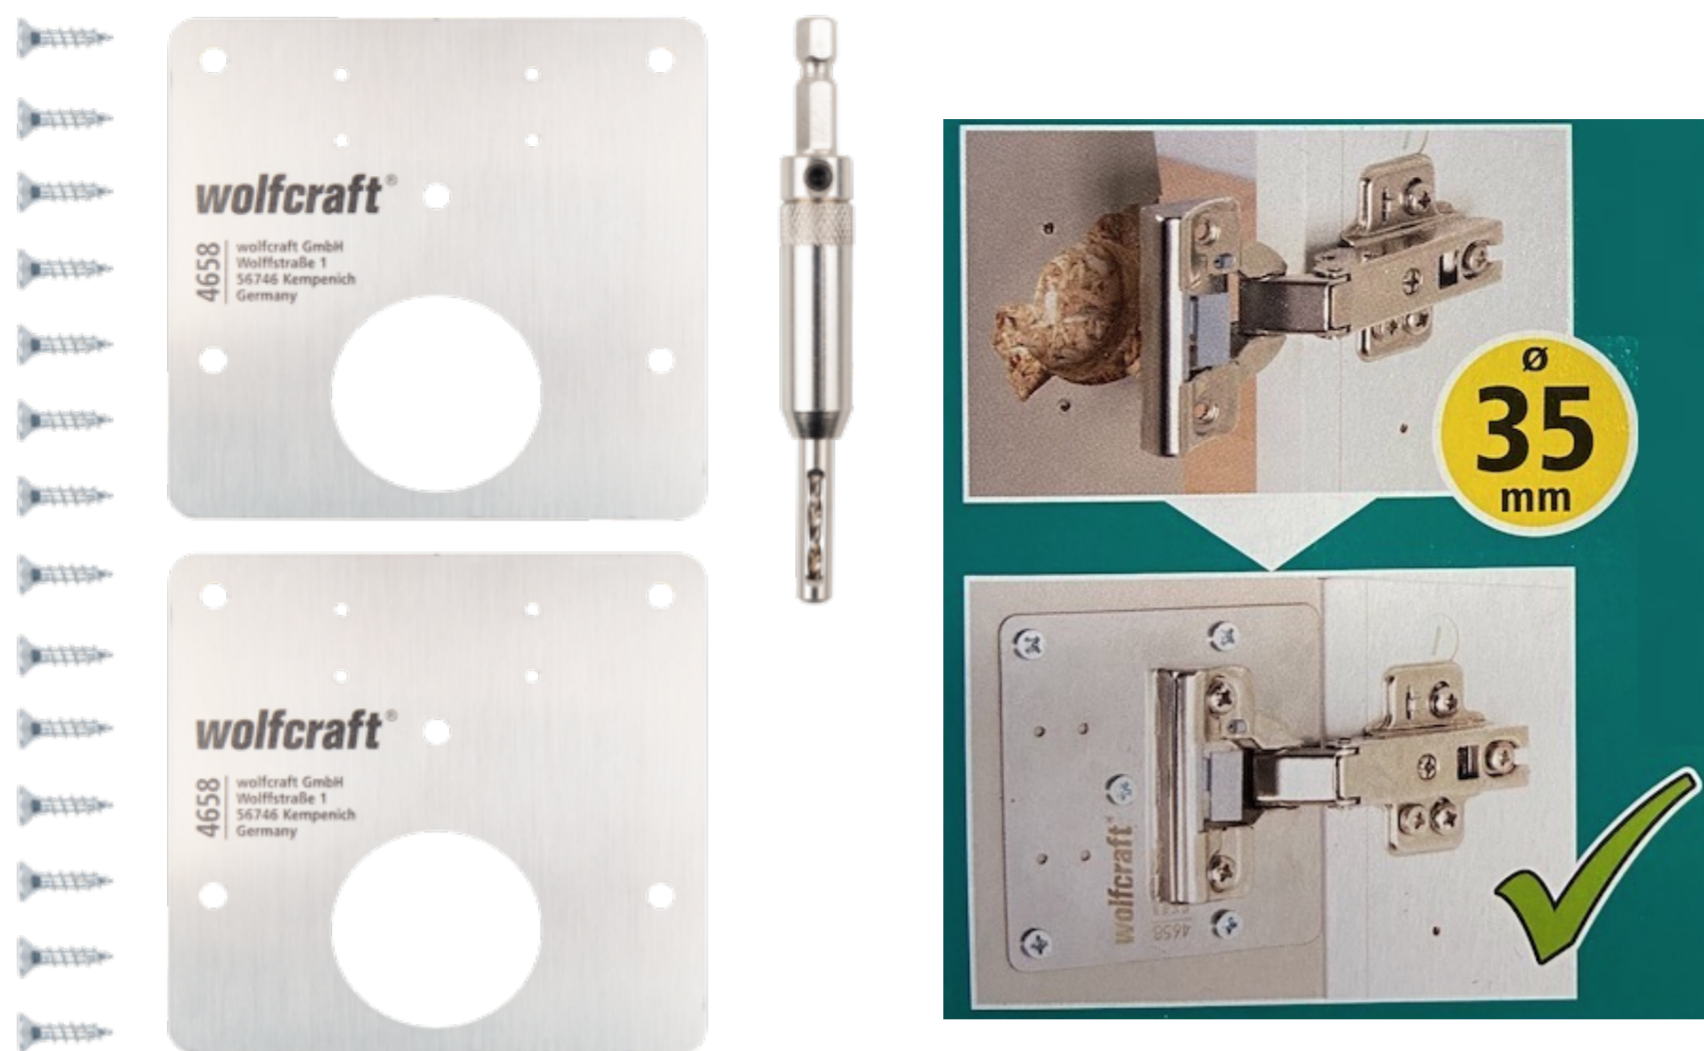

Sada na opravu pantů - montážní desky 4658000

450 Kč
17,60€

Sada opravných pouzder pro kování 4657000

276 Kč
10,82€

Kvalitní příslušenství a spotřební materiál

www.wolcraftcz.cz www.wolcraftsk.sk

Pilové plátky • Rašple • Brusivo • Záhlubníky • Kartáče • Frézy • Děrovky • Bity • Pilové kotouče • Nože