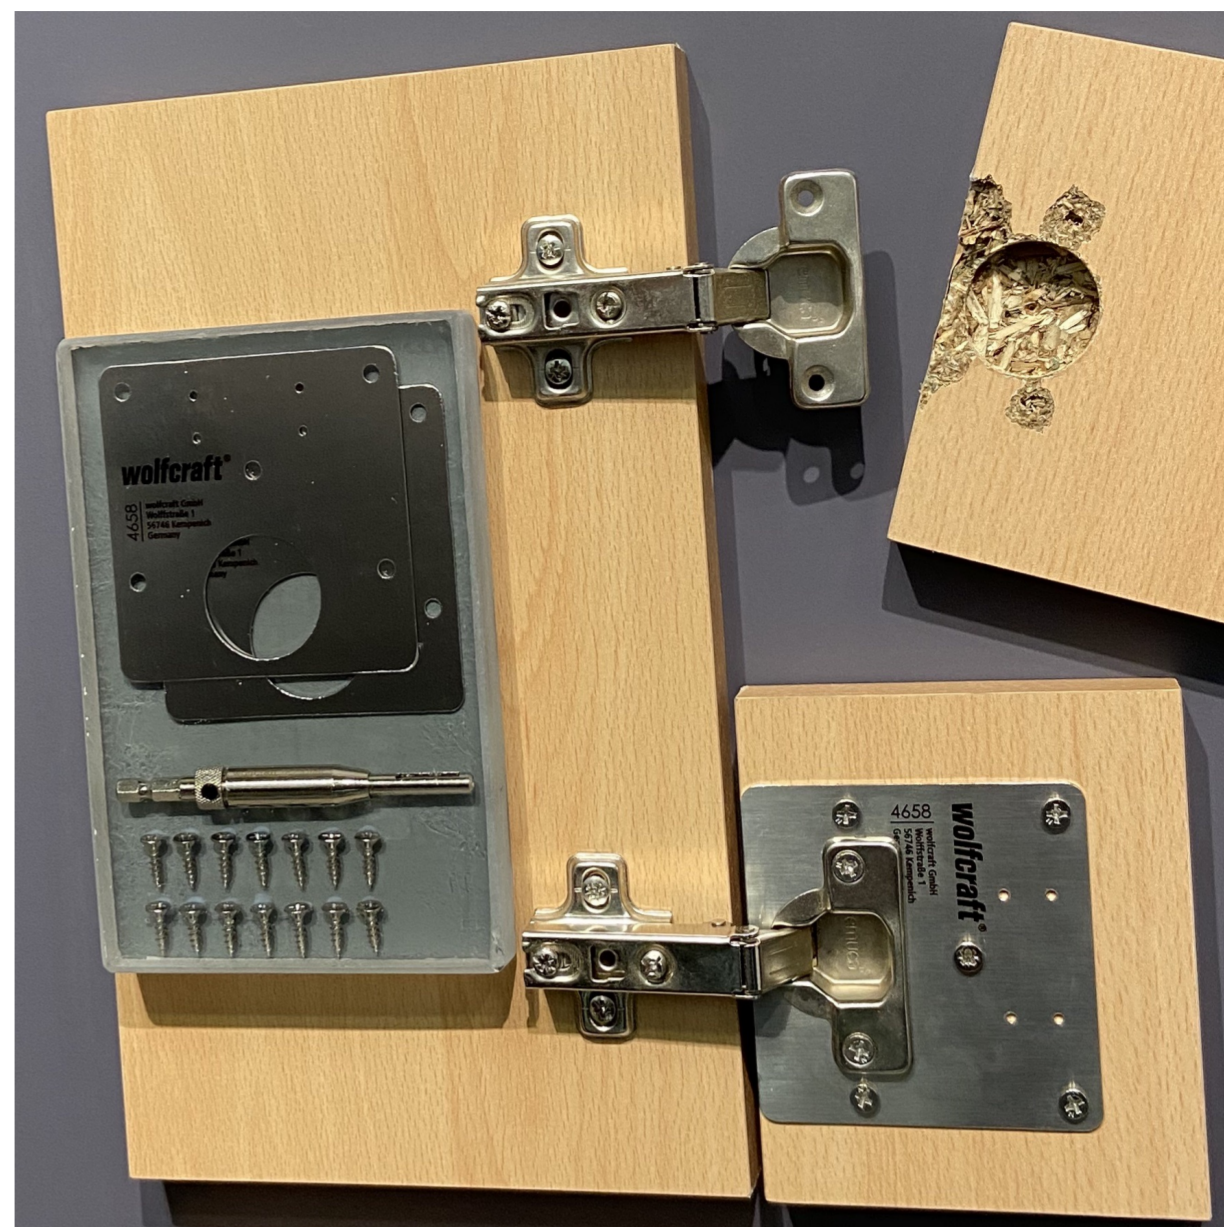

Sada na opravu pantů - montážní desky 4658000

450 Kč
17,60€

Sada opravných pouzder pro kování 4657000

276 Kč
10,82€

Kvalitní příslušenství a spotřební materiál

www.wolcraftcz.cz www.wolcraftsk.sk

Pilové plátky • Rašple • Brusivo • Záhlubníky • Kartáče • Frézy • Děrovky • Bity • Pilové kotouče • Nože